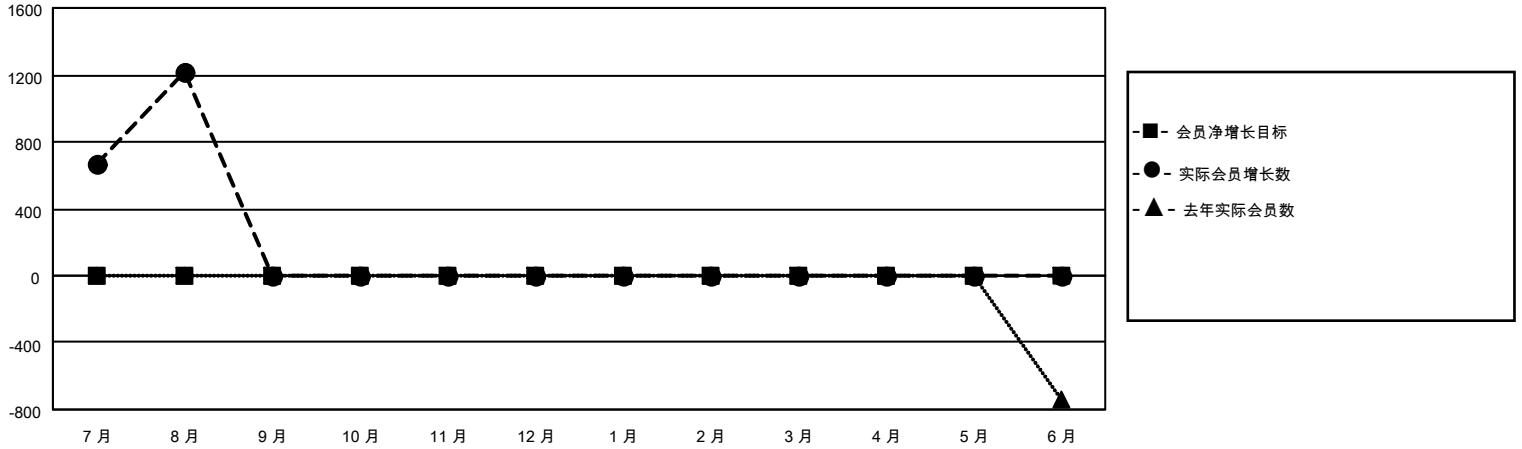

MONTHLY MEMBERSHIP PROGRESS REPORT

地点 CHINA

District 381

Results as of: 8/31/2023

分会			
成果 2023-2024			
季	新分会目标	新会	会员流失的分会
7月/8月/9月	0	0	0
10月/11月/12月	0	0	0
1月/2月/3月	0	0	0
4月/5月/6月	0	0	0

位会员@每位须缴			
成果 2023-2024			
季	会员净增长目标	实际会员增长数	实际退会会员 (包括转会)
7月/8月/9月	0	1220	3
10月/11月/12月	0	0	0
1月/2月/3月	0	0	0
4月/5月/6月	0	0	0

目标与实际新会累积

目标和实际会员累积

已取消的分会: 0	249 CLUBS OF 274 增添1位或以上的 新会员	性别分布 男 5,339 (67.77%) 女 2,539 (32.23%) NON BINARY 0 (0.00%) PREFER NOT TO ANSWER 0 (0.00%)
放弃的会员	点击这里取得累计会员数据	总计家庭单位会员数 362 支付减半会费的家庭会员 183
过世 0 分会已取消 0 其他 3 总计 3		